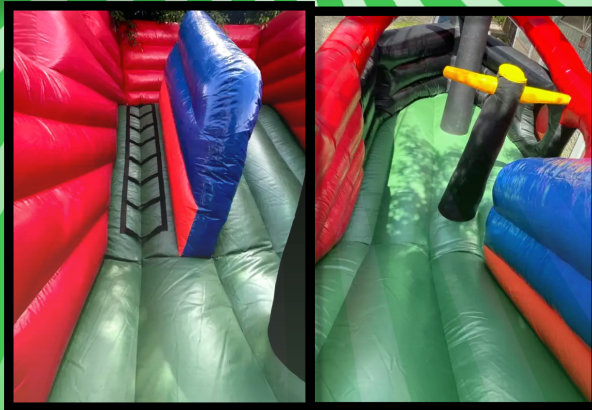

DIMENSIONES: 5.8 MTS ANCHO X 4.6 MTS DE LARGO

EL BARBA NEGRA

TODAS LAS EDADES

\$85.00
X 3 HRS

BARCO CON DESLIZABLE DENTRO

DIMENSIONES: 6 MTS DE LARGO, 3.5 MTS DE ALTO, 4.5 MTS DE ANCHO.

PRINCESS CASTLE

TODAS LAS EDADES

\$85.00
X 3 HRS

COMO SACADO DE UN CUENTÓ

DIMENSIONES: OCTÁGONO DE 4 MTS ANCHO ALTURA: 5MTS

RAINBOW SLIDE

TODAS LAS EDADES

**\$85.00
X 3 HRS**

VISTA DESDE ADENTRO

SALTARIN CON DESLIZADOR DENTRO